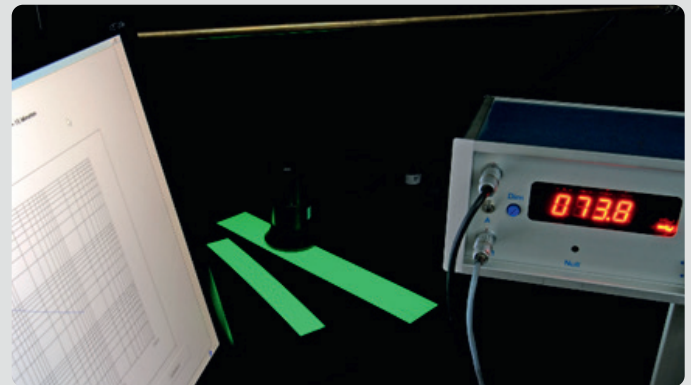

LEUCHTDICHTEMESSUNG VON LANGNACHLEUCHTENDEN LOW LOCATION LIGHTING SYSTEMEN

PERMALUX –
SEIT 1998 IHR
PARTNER FÜR MEHR
SICHERHEIT AN
BOARD

Seit über 20 Jahren werden unsere langnachleuchtenden Low Location Lighting (LLL) Systeme in der Schifffahrtsbranche eingesetzt. Technische Innovationen vereinbart mit modernstem Design, Langlebigkeit, hohe Leuchtdichten und Zuverlässigkeit zeichnen unsere Produkte aus.

Zertifizierte Messverfahren und geschulte Mitarbeiter zeichnen uns als Ihren zuverlässigen Partner für die Sicherheit von Crew und Passagieren aus.

Unsere Spezialisten nehmen die Messungen weltweit an Bord mit modernstem Equipment vor.